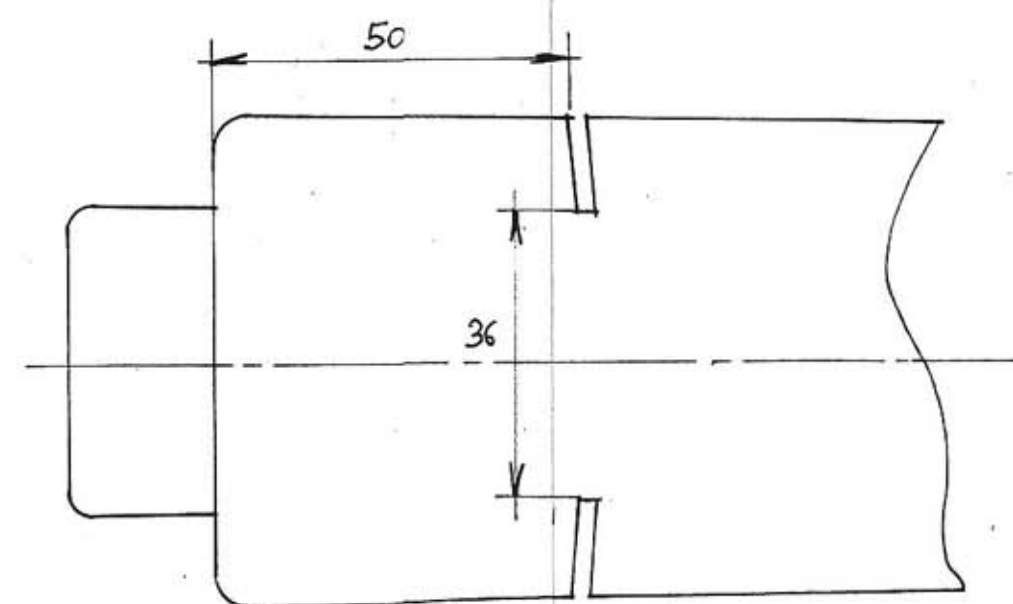

Guitare Classique "dans le style"
SANTOS HERNANDEZ

FRET :

36.5	12 TH FRET : 61
70.9	SCALE LENGTH : 650
103.4	BODY LENGTH : 485
134	UPPER BOUT : 274
163	WAIST : 236
190.3	LOWER BOUT : 363
216	DEPTH (END BLOCK) : 95
240.5	DEPTH (HEEL) : 87
263.5	SOUND HOLE : Ø80
285.2	SOUNDBOARD TH : 2.1
305.6	BACK : 2.0
325	
343.2	
360.4	
376.7	TABLE : SPRUCE
392	BACK-RIBS : SYPPRESS
406.5	NECK : CEDRE
420.1	BRIDGE : ROSEWOOD
433.1	STRUTTING : SPRUCE

TOP VIEW

BOTTOM VIEW