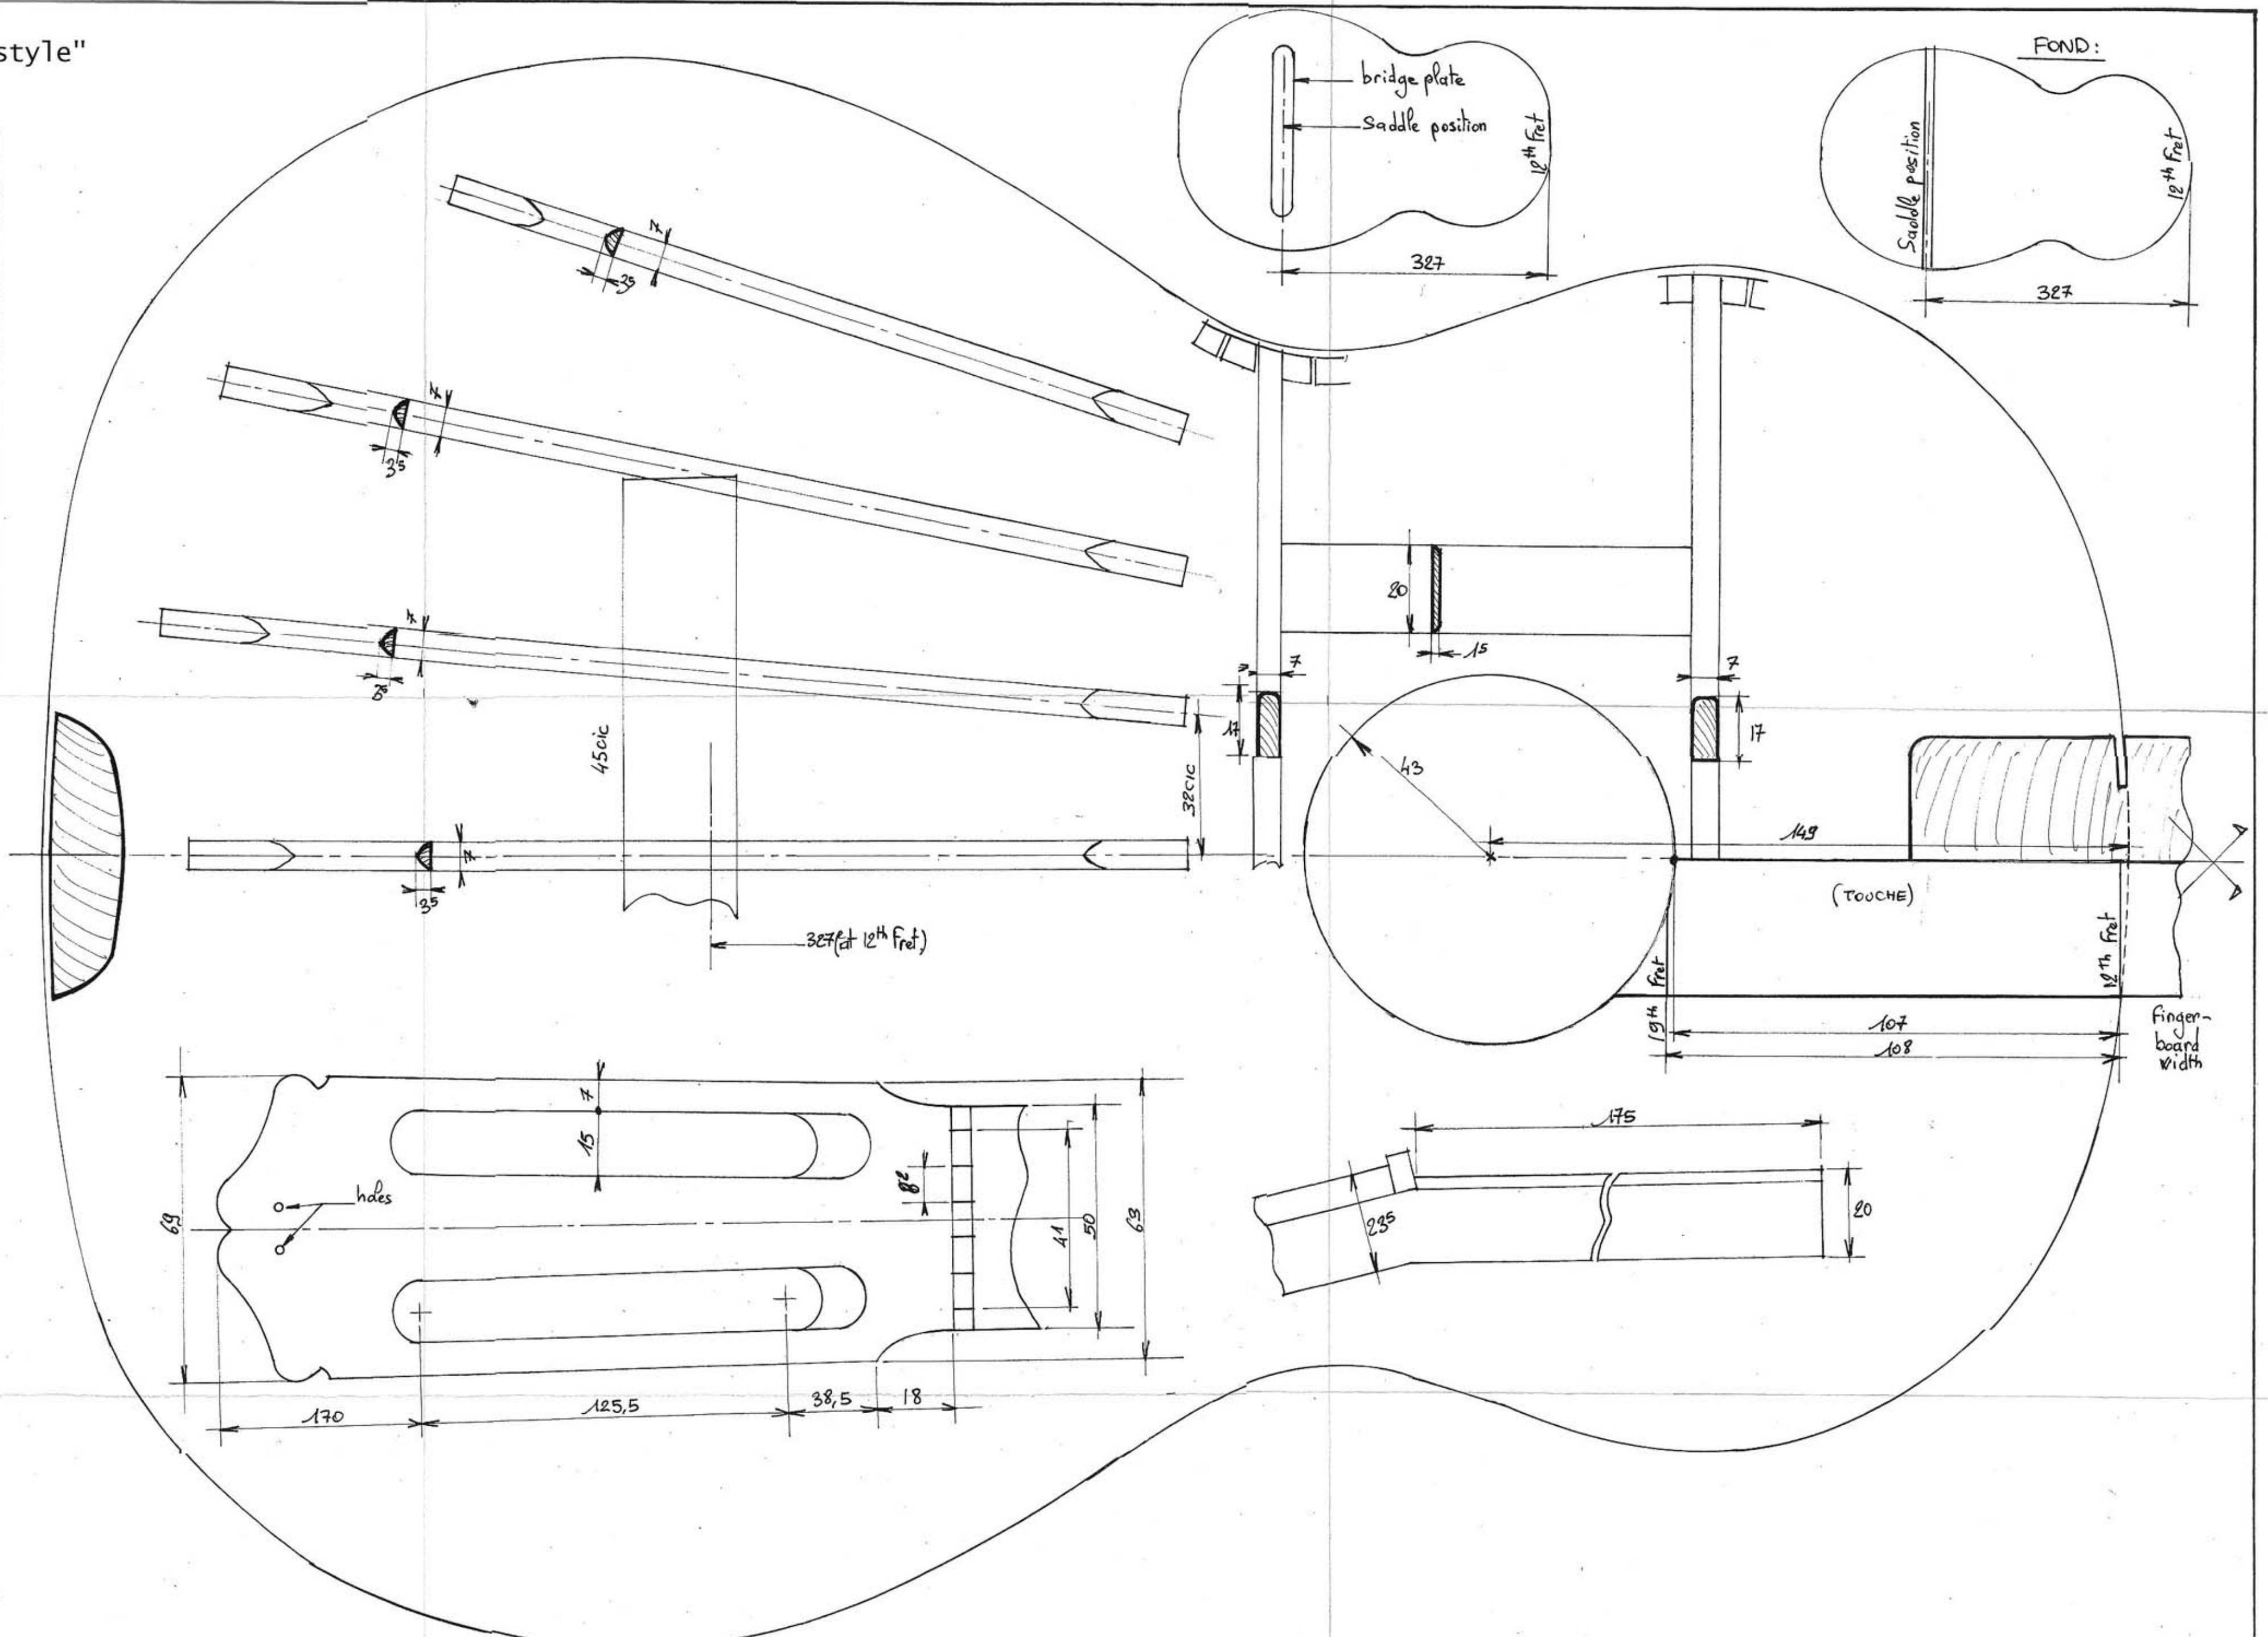

Guitare Classique "dans le style"
SANTOS HERNANDEZ

FRET :

36.5	12 TH FRET : 61
70.9	SCALE LENGTH : 650
103.4	BODY LENGTH : 485
134	UPPER BOUT : 274
163	WAIST : 236
190.3	LOWER BOUT : 363
216	DEPTH (END BLOCK) : 95
240.5	DEPTH (HEEL) : 87
263.5	SOUND HOLE : Ø80
285.2	SOUNDBOARD TH : 2.1
305.6	BACK : 2.0
325	
343.2	
360.4	
376.7	TABLE : SPRUCE
392	BACK-RIBS : SYPPRESS
406.5	NECK : CEDRE
420.1	BRIDGE : ROSEWOOD
433.1	STRUTTING : SPRUCE

TOP VIEW

BOTTOM VIEW