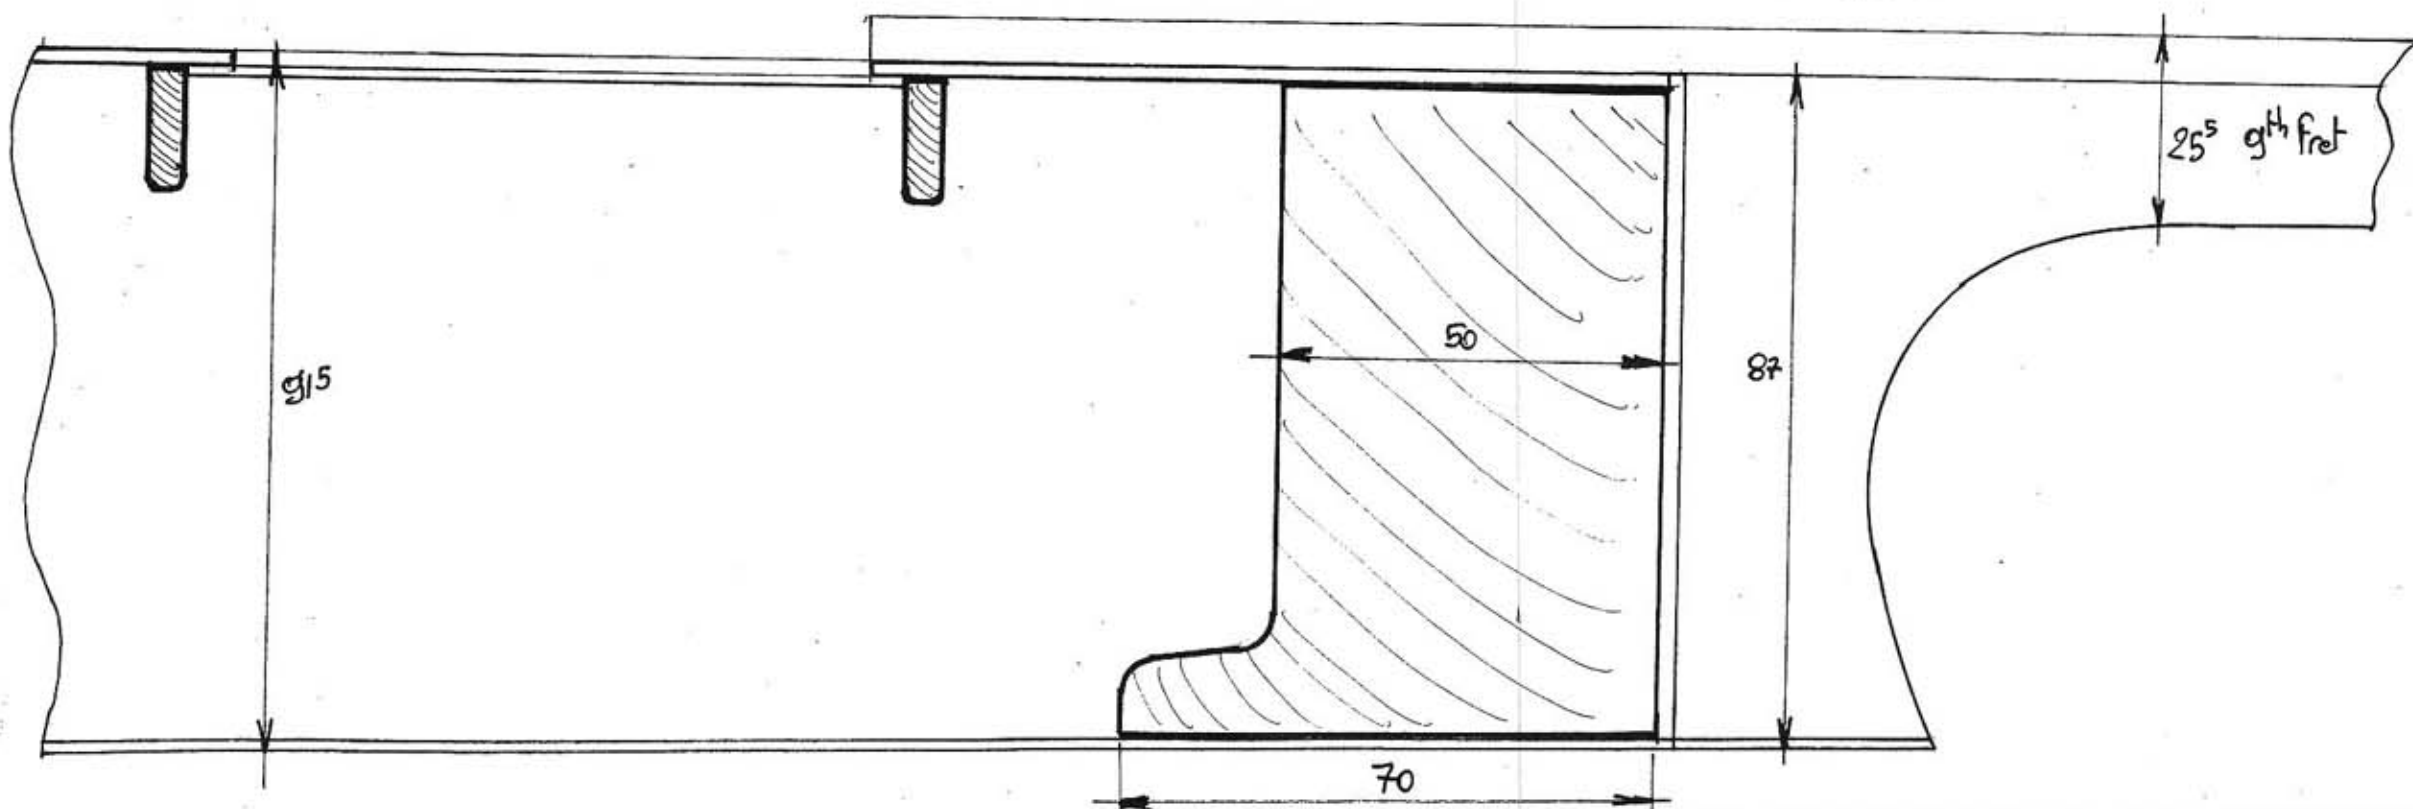

Guitare Classique "dans le style"
SANTOS HERNANDEZ

FRET :

36.5	12 TH FRET : 61
70.9	SCALE LENGTH : 650
103.4	BODY LENGTH : 485
134	UPPER BOUT : 274
163	WAIST : 236
190.3	LOWER BOUT : 363
216	DEPTH (END BLOCK) : 95
240.5	DEPTH (HEEL) : 87
263.5	SOUND HOLE : Ø80
285.2	SOUNDBOARD TH : 2.1
305.6	BACK : 2.0
325	
343.2	
360.4	
376.7	TABLE : SPRUCE
392	BACK-RIBS : SYPPRESS
406.5	NECK : CEDRE
420.1	BRIDGE : ROSEWOOD
433.1	STRUTTING : SPRUCE

TOP VIEW

BOTTOM VIEW