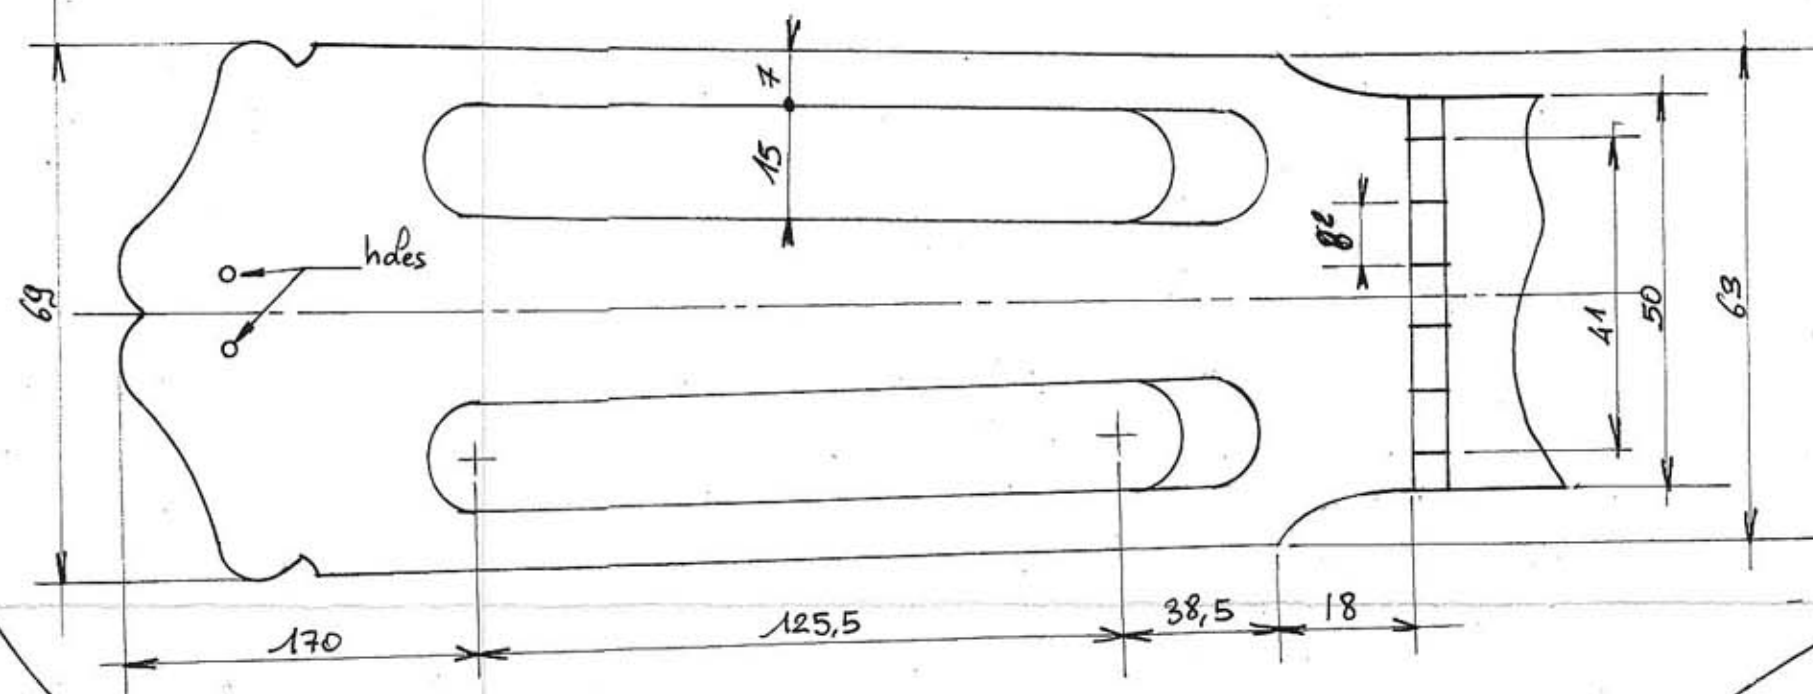

Guitare Classique "dans le style"
SANTOS HERNANDEZ

FRET :

36.5	12 TH FRET : 61
70.9	SCALE LENGTH : 650
103.4	BODY LENGTH : 485
134	UPPER BOUT : 274
163	WAIST : 236
190.3	LOWER BOUT : 363
216	DEPTH (END BLOCK) : 95
240.5	DEPTH (HEEL) : 87
263.5	SOUND HOLE : Ø80
285.2	SOUNDBOARD TH : 2.1
305.6	BACK : 2.0
325	
343.2	
360.4	
376.7	TABLE : SPRUCE
392	BACK-RIBS : SYPPRESS
406.5	NECK : CEDRE
420.1	BRIDGE : ROSEWOOD
433.1	STRUTTING : SPRUCE

TOP VIEW

BOTTOM VIEW