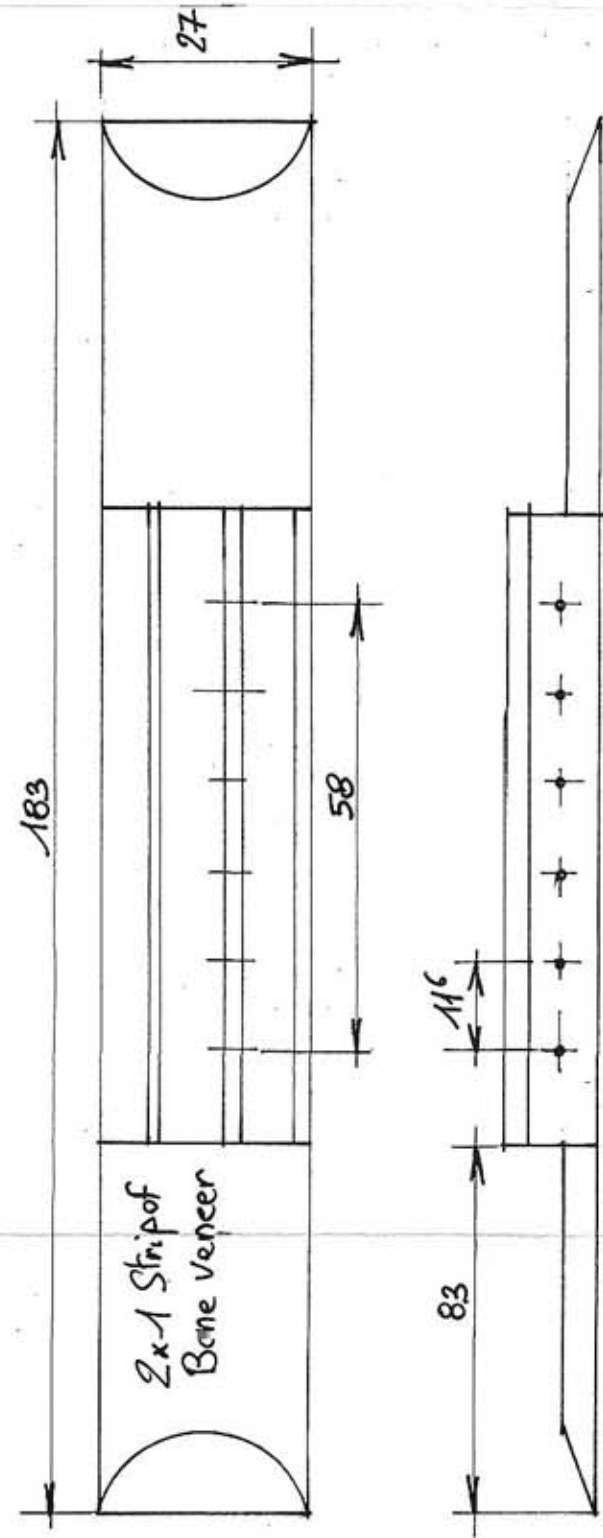

Guitare Classique "dans le style"
SANTOS HERNANDEZ

FRET :

36.5	12 TH FRET : 61
70.9	SCALE LENGTH : 650
103.4	BODY LENGTH : 485
134	UPPER BOUT : 274
163	WAIST : 236
190.3	LOWER BOUT : 363
216	DEPTH (END BLOCK) : 95
240.5	DEPTH (HEEL) : 87
263.5	SOUND HOLE : Ø80
285.2	SOUNDBOARD TH : 2.1
305.6	BACK : 2.0
325	
343.2	
360.4	
376.7	TABLE : SPRUCE
392	BACK-RIBS : SYPPRESS
406.5	NECK : CEDRE
420.1	BRIDGE : ROSEWOOD
433.1	STRUTTING : SPRUCE

TOP VIEW

BOTTOM VIEW