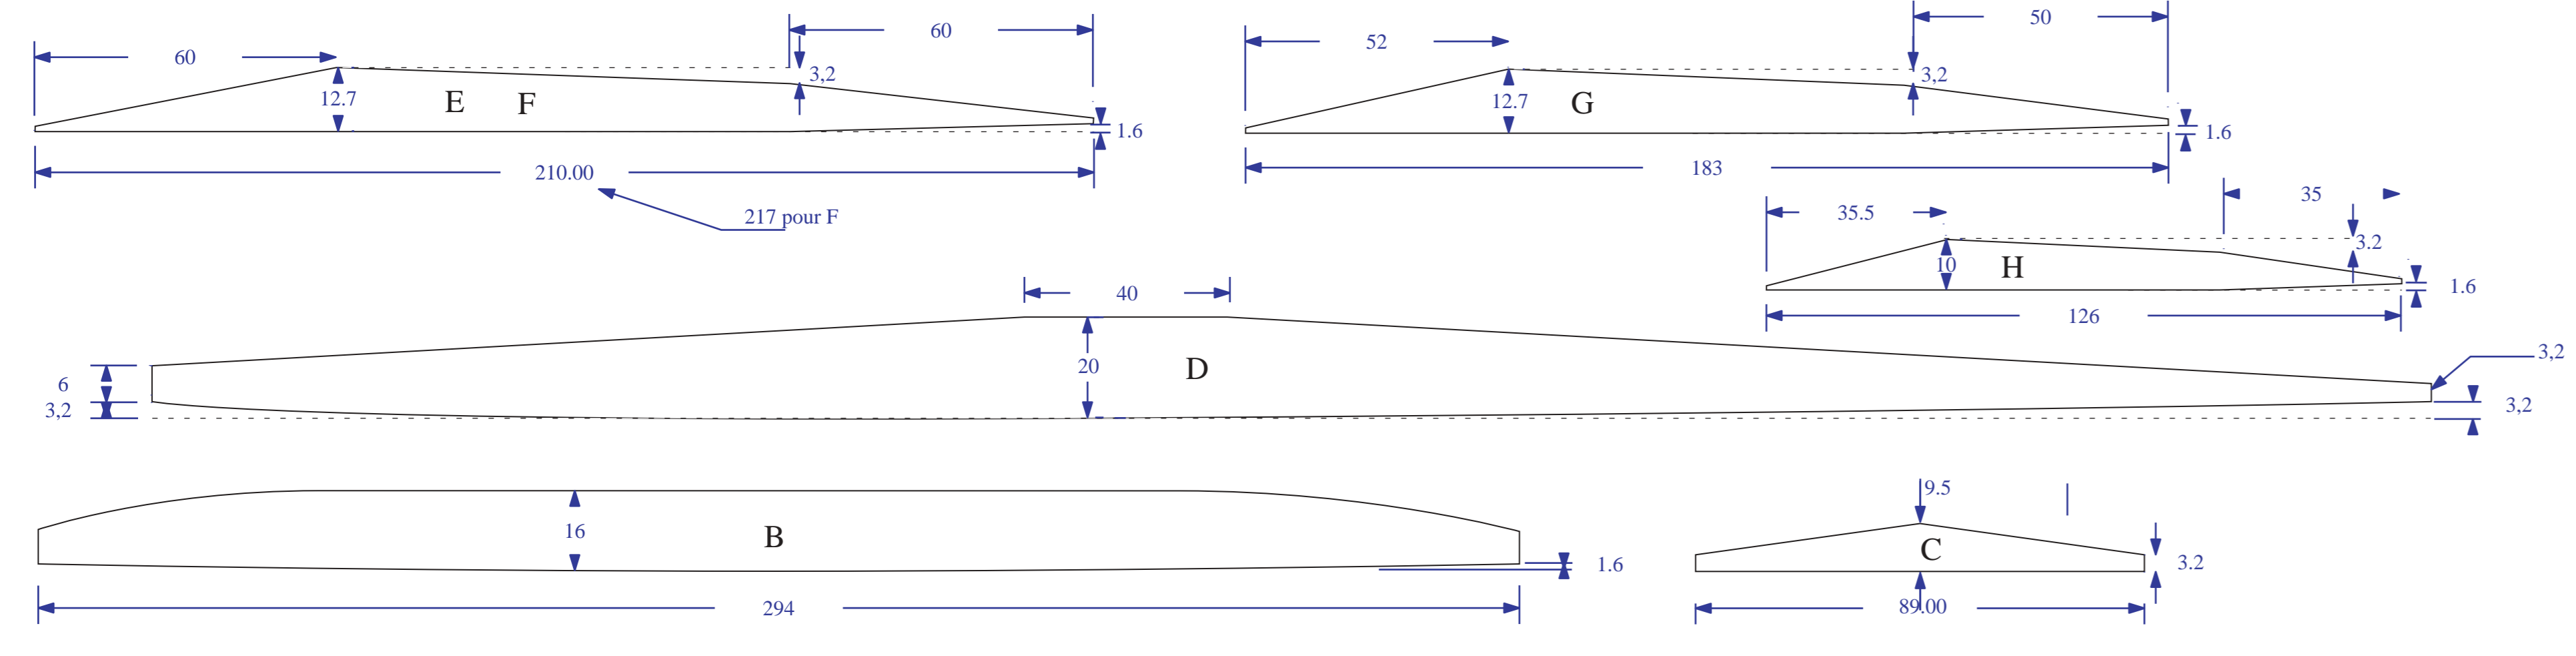

Détail des barrages de table

Sillet de tête

Tête vue à plat

Coupe 1re frette

Touche radius 300

Guitare jumbo
Yves FESSELIER

Détail de l'assemblage manche-tasseau de tête