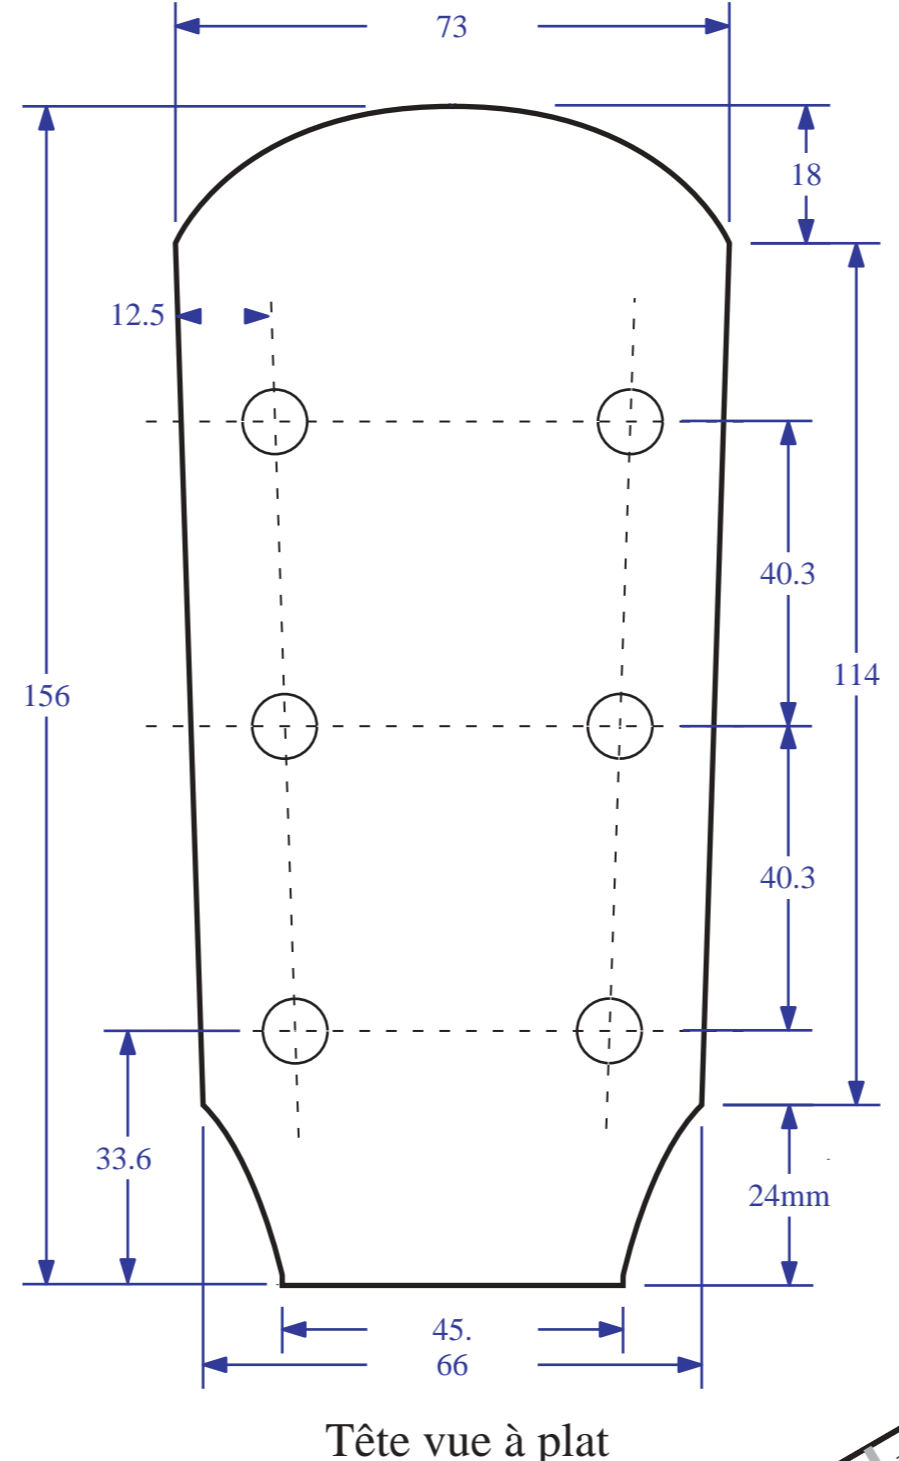

Détail des barrages de table

Sillet de tête

Tête vue à plat

Coupe 1re frette

Touche radius 300

Guitare jumbo
Yves FESSELIER

Détail de l'assemblage manche-tasseau de tête