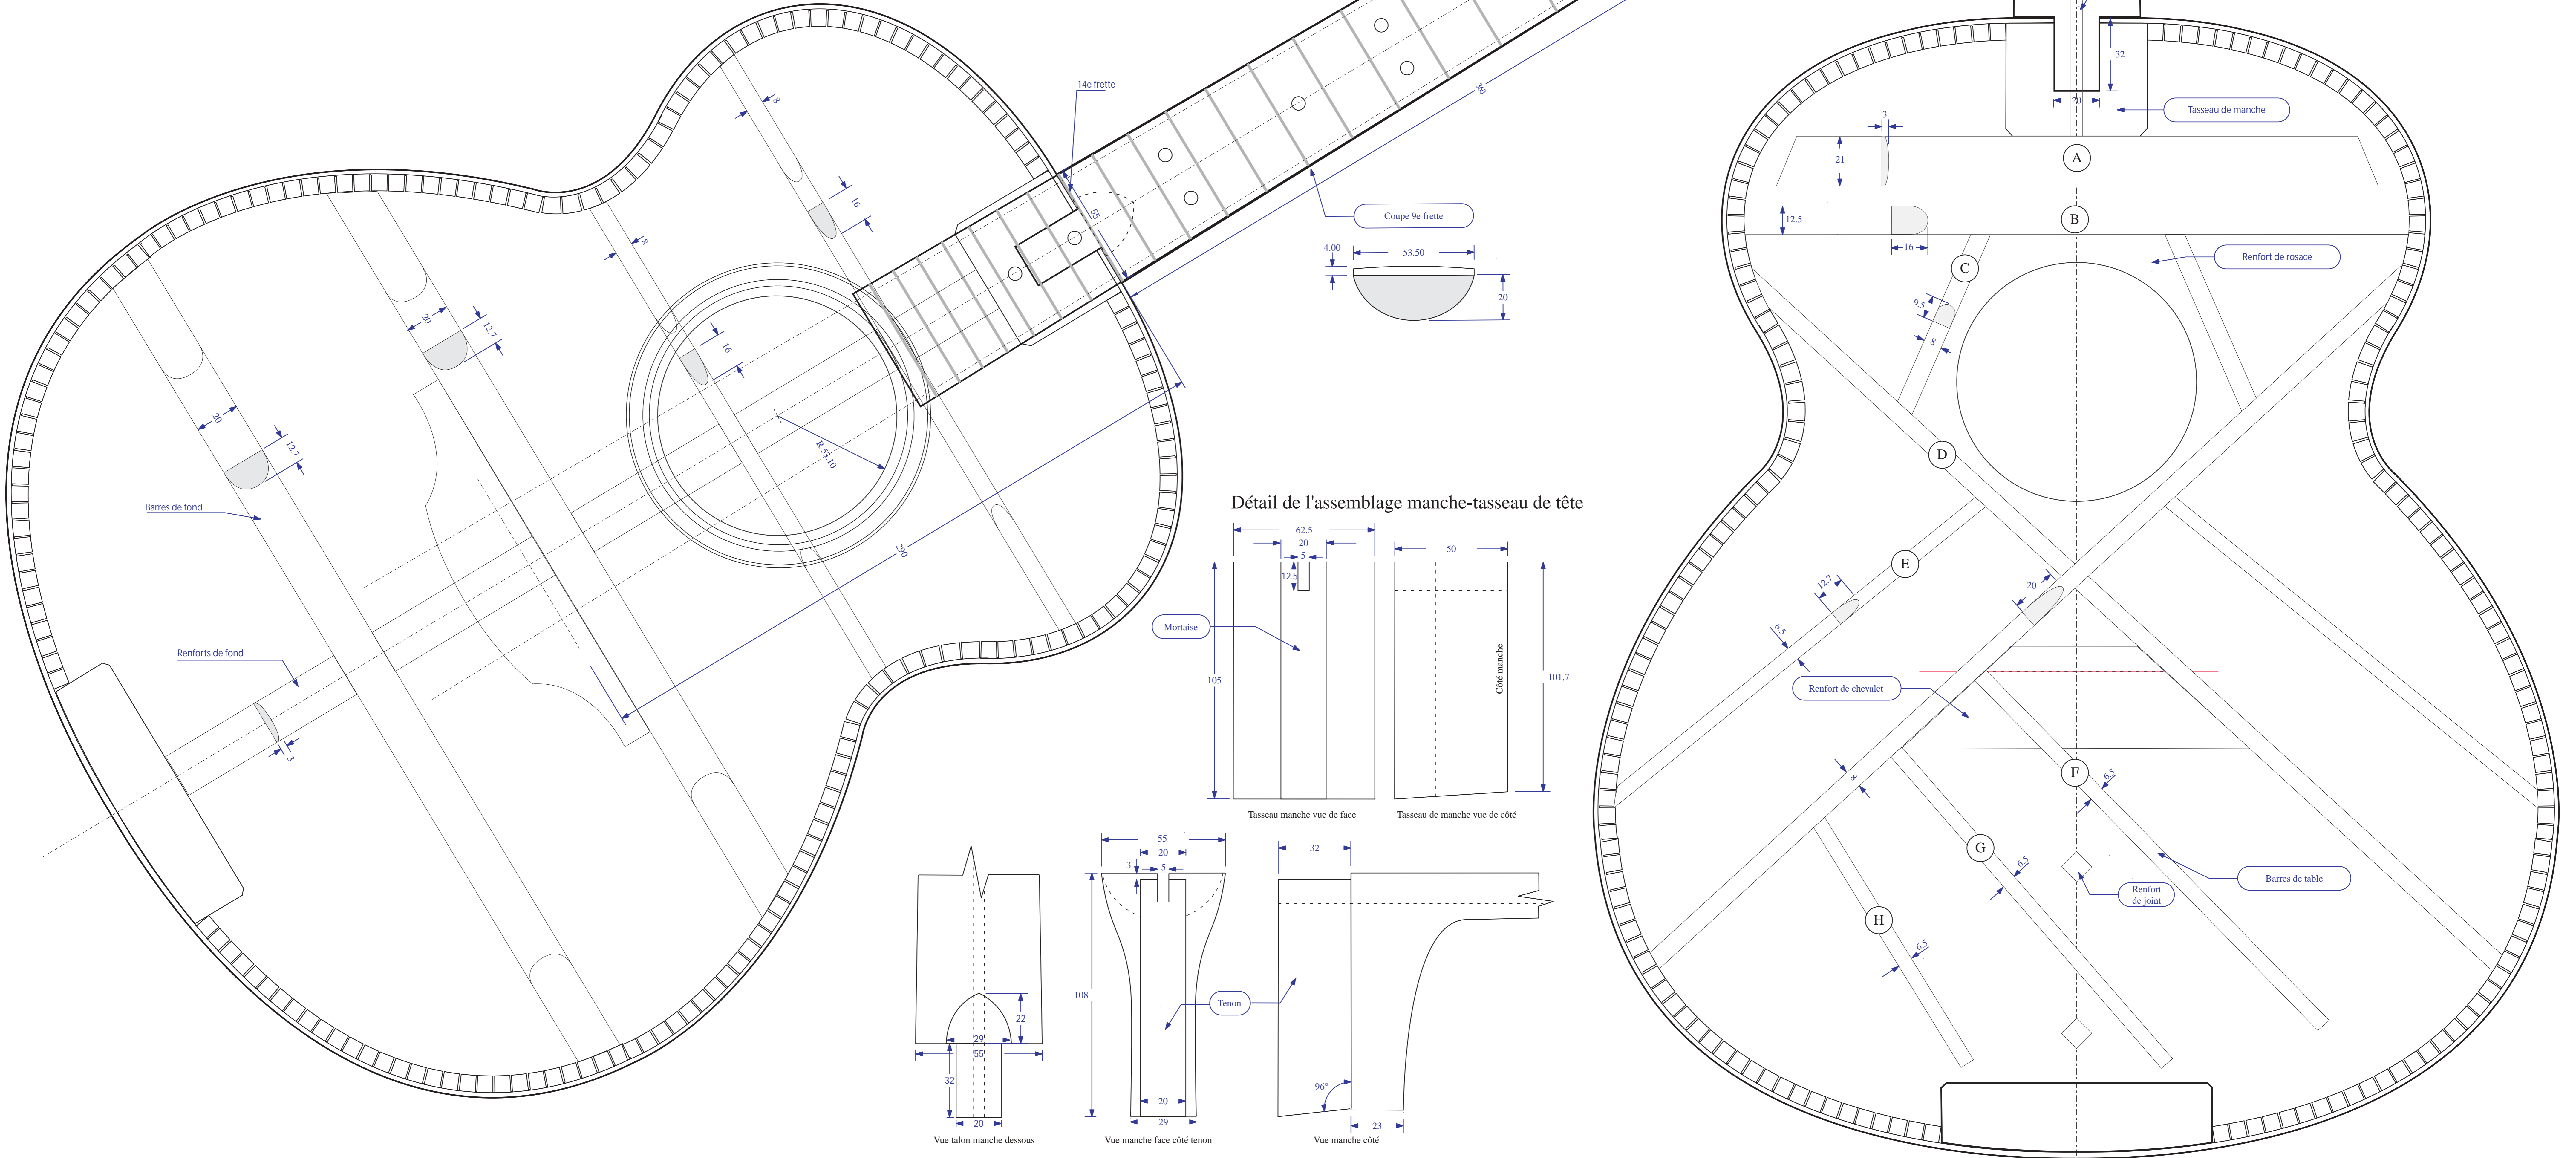

Détail des barrages de table

Sillet de tête

Tête vue à plat

Coupe 1re frette

Touche radius 300

Guitare jumbo
Yves FESSELIER

Détail de l'assemblage manche-tasseau de tête