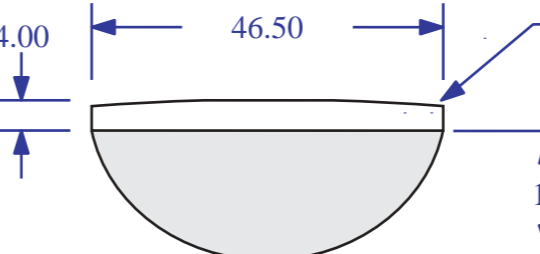

Détail des barrages de table

Sillet de tête

Tête vue à plat

Coupe 1re frette

Touche radius 300

Guitare jumbo
Yves FESSELIER

Détail de l'assemblage manche-tasseau de tête