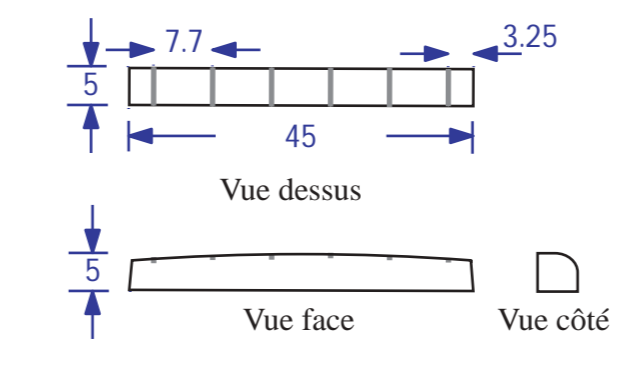

Détail des barrages de table

Sillet de tête

Tête vue à plat

Coupe 1re frette

Touche radius 300

Guitare jumbo
Yves FESSELIER

Détail de l'assemblage manche-tasseau de tête