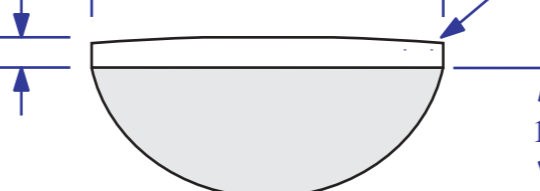

Détail des barrages de table

Sillet de tête

Tête vue à plat

Coupe 1re frette

Touche radius 300

Guitare jumbo
Yves FESSELIER

Détail de l'assemblage manche-tasseau de tête